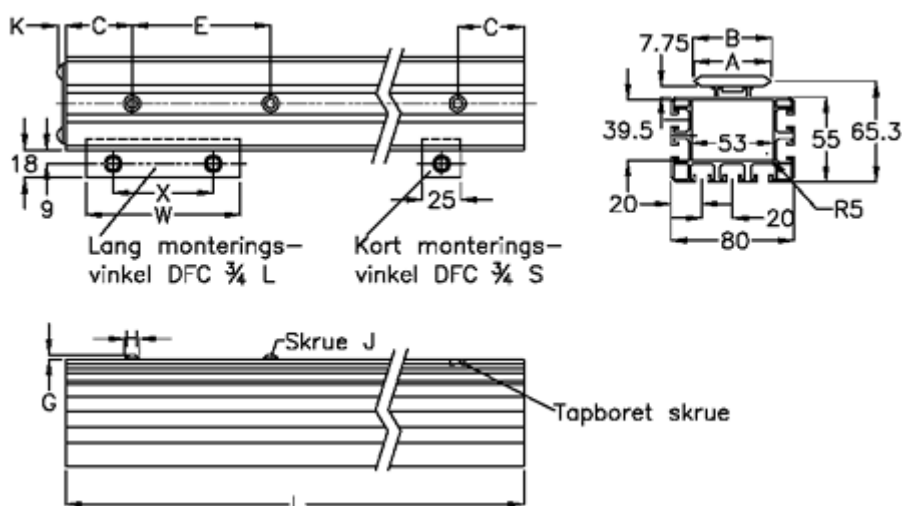

Varenummer: 05713395624  
 Beskrivelse: Hepco GV3 bjælkeskinne SB S 50 L3956 P3

## Mål

A	= 50	K	= 5.5
B	= 51.58	Kort monteringsvinkel	= DFC3L
C	= 43	L	= 3956
E	= 90	Lang monteringsvinkel	= DFC3S
For leje	= AU 50 265	Præcisionstype	= P3
G	= 3.3	vægt kg/1000	= 4.7
H	= 10.5	W	= 75
J	= M6	x	= 48